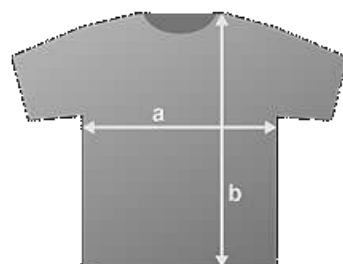

## 體育校隊風褸、訓練 T 恤

風褸尺碼	2	3	4	5	6	2XS	XS
(a)胸寬	15	16	17	18	19	20	21
(b)長度	21	22	23	24	25	26	27
(c)袖長	20.75	21.25	21.75	22.25	22.75	23.25	23.75

訓練 T 恤(黑色)					
訓練 T 恤尺碼	4	5	6	2XS	XS
(a)胸寬	15.5	16.5	17.5	18.5	19.5
(b)長度	21.25	22.5	23.75	25	26.25