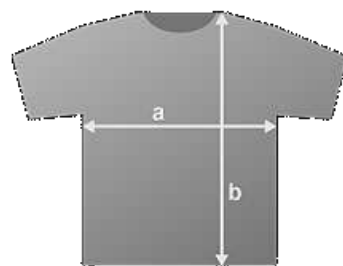

## 體育校隊風褸、訓練 T 恤

風褸尺碼	2	3	4	5	6	2XS	XS
(a)胸寬	15	16	17	18	19	20	21
(b)長度	21	22	23	24	25	26	27
(c)袖長	20.75	21.25	21.75	22.25	22.75	23.25	23.75

訓練 T 恤(黑色)					
訓練 T 恤尺碼	4	5	6	2XS	XS
(a)胸寬	15.5	16.5	17.5	18.5	19.5
(b)長度	21.25	22.5	23.75	25	26.25